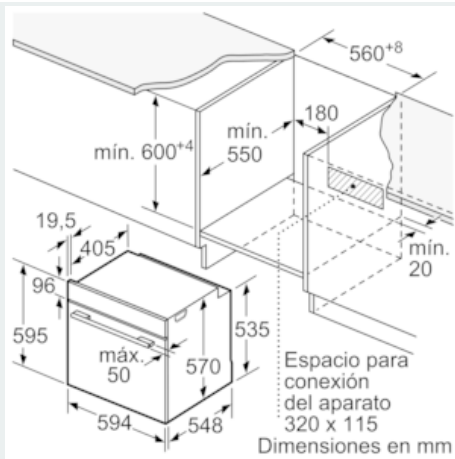

iQ500, Horno, 60 cm, Acero inoxidable
HB578G5S6

Dibujos acotados