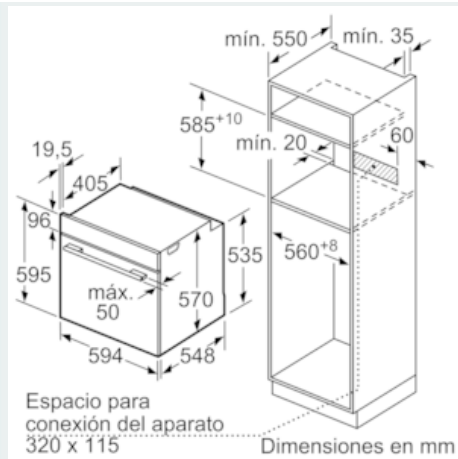

iQ500, Horno, 60 cm, Acero inoxidable
HB578G5S6

Dibujos acotados