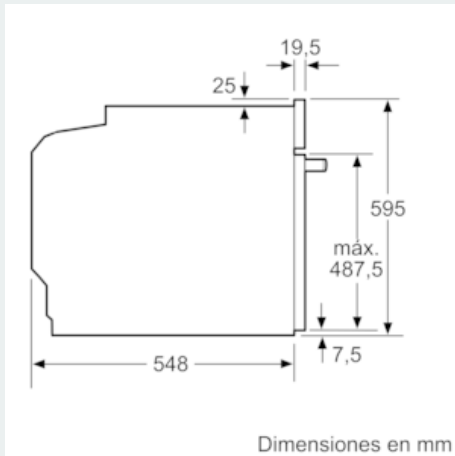

iQ500, Horno, 60 cm, Acero inoxidable
HB578G5S6

Dibujos acotados